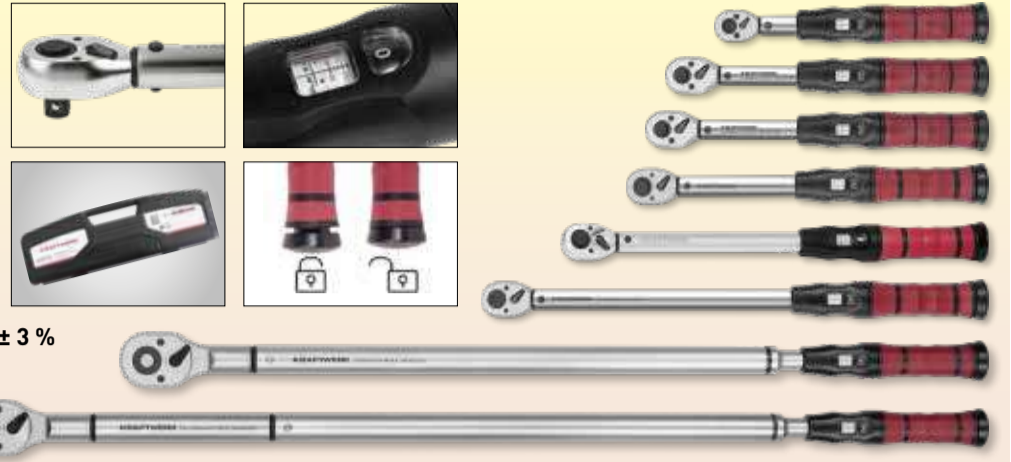

Ø 4-12 / 4-2 / 4-3 mm

Art. 18100
HSS-E Co5 sheet and
tube metal drills,
 3 pcs.

~~€ 198,-~~
€ 89,-

Ø 3-14 / 5-2 / 16-3.5 mm

Click torque wrench

NEW GENERATION

Art.	Dimension	L	ΔT	Price	
304.400.005	1/4" 1 - 5 Nm	250 mm	0,4 Kg	€ 85,-	€ 65,-
304.400.025	1/4" 5-25 Nm	250 mm	0,4 Kg	€ 89,-	€ 68,-
304.400.050	3/8" 10-50 Nm	310 mm	0,5 Kg	€ 99,-	€ 76,-
304.400.100	1/2" 20-100 Nm	420 mm	1,1 Kg	€ 109,-	€ 85,-
304.400.200	1/2" 40-200 Nm	500 mm	1,3 Kg	€ 109,-	€ 88,-
304.400.350	1/2" 50-350 Nm	550 mm	1,4 Kg	€ 119,-	€ 94,-
304.400.600	3/4" 100-600 Nm	1000 mm	4,8 Kg	€ 599,-	€ 489,-
304.400.999	3/4" 200-1000 Nm	1200 mm	5,8 Kg	€ 799,-	€ 669,-

Certified precision: ± 3 %

Steel vice

Art.	Dimension	Price	
2963	150 mm / 6"	€ 225,-	€ 165,-
2964	200 mm / 8"	€ 303,-	€ 229,-

BASIC LINE Double ended ring spanner

Art.	Dimension	Price	
301.200.060	6 x 7 mm	€ 5,30	€ 2,60
301.200.080	8 x 9 mm	€ 5,70	€ 2,75
301.200.100	10 x 11 mm	€ 6,10	€ 3,-
301.200.120	12 x 13 mm	€ 7,-	€ 3,20
301.200.140	14 x 15 mm	€ 9,10	€ 4,05
301.200.160	16 x 17 mm	€ 10,30	€ 4,55
301.200.180	18 x 19 mm	€ 12,70	€ 5,20
301.200.200	20 x 22 mm	€ 14,60	€ 6,10