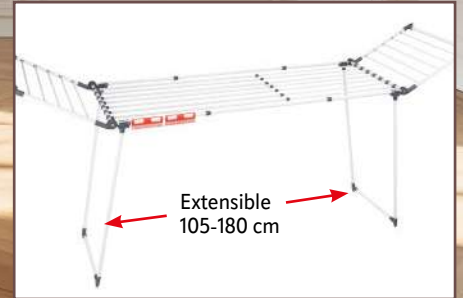

84,90€

Cubo reciclaje eco Habitex
Cubeta interior extraíble.
3 compartimentos. 32 litros:
8x2+16 litros. 32,5x32,5xh.77 cm. 228Y30

Acero pintado  20-27 m 

49,90€

Tendedero plegable extensible Habitex
Abierto: 180/260x60xh.120 cm.
Plegado: 110x60x10 cm. Acero pintado. Extensible. Tendido 27 metros. Incluye pieza para colgar calcetines y prendas pequeñas. 31Y20