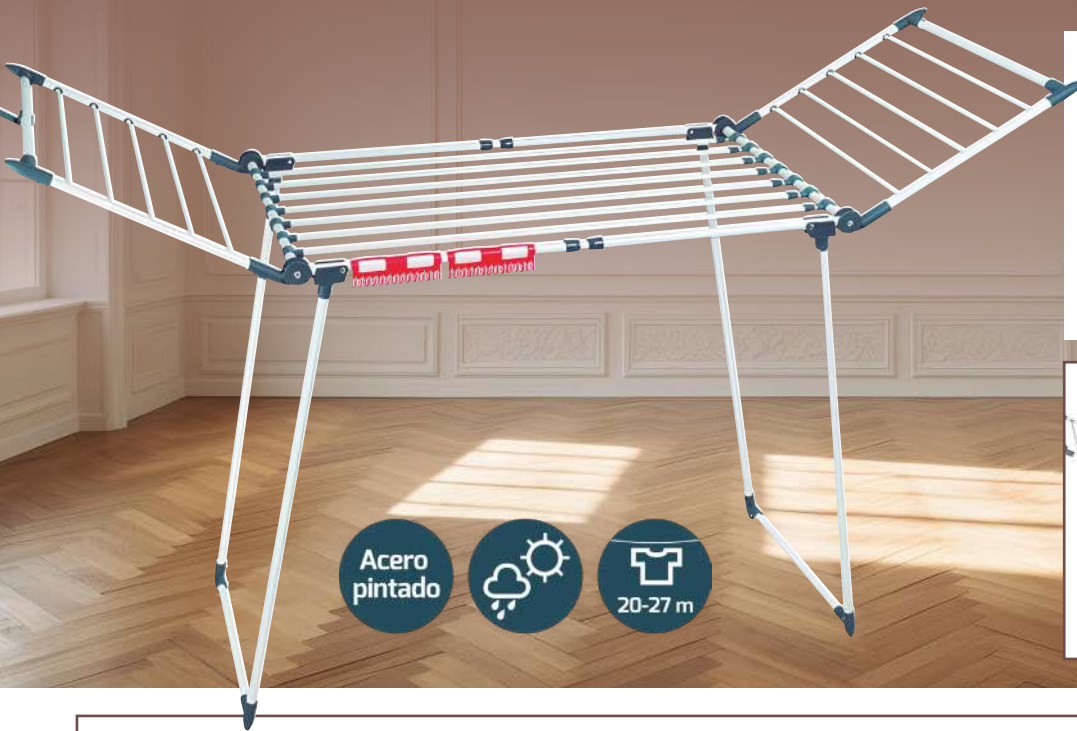

Acero pintado 20-27 m

49,90€

Tendedero plegable extensible Habitex
Abierto: 180/260x60xh.120 cm.
Plegado: 110x60x10 cm. Acero pintado. Extensible. Tendido 27 metros. Incluye pieza para colgar calcetines y prendas pequeñas. 31Y20