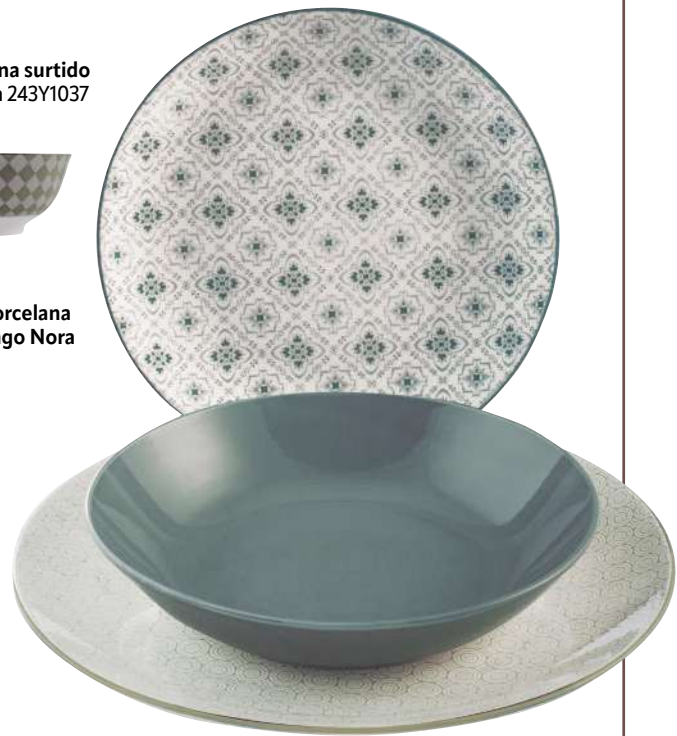

4,95€

Jarra agua cristal 1,5 l.
Modelos surtidos.
555Y2058

64,90€

Vajilla porcelana 18 piezas
Sweet Color 440Y80

1,45€

Bol porcelana surtido
Pengo Nora 243Y1037

4,75€

Bol poke porcelana
surtido Pengo Nora
243Y1038