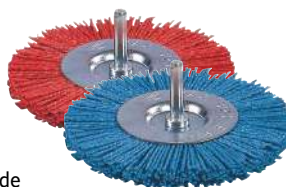

Cepillo abrasivo copa Ratio
Nilón/corindón. Vástago 6 mm.
Ø 50/70 mm, grueso y fino.
6660H50...

Desde
4,40€