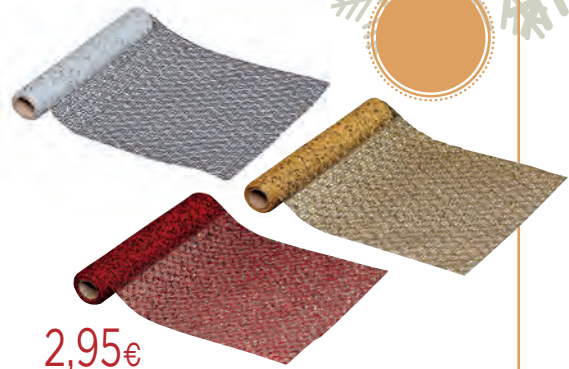

2,95€

Camino de mesa 300 cm

Rollo 28x300 cm. 100% poliéster. Varios colores. 555R1145...