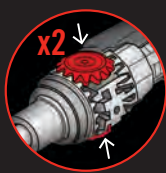

VELOCIDAD X2

Destornilladores de carraca

- ·Carraca doble velocidad de giro
- ·Mangos bimaterial antideslizantes
- ·Puntas de acero cromo-vanadio S2