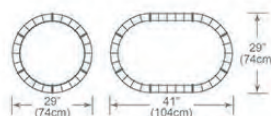

Abetos desmontables

Desmontables en 3 piezas. Soporte metálico con 4 puntos de apoyo. Despliegue de la rama automático. Resistente y duradero.

35,90€

150 cm.
555R1044

54,90€

180 cm.
555R1045

84,90€

210 cm.
555R1046

59€

ø 80xh.150 cm.
18 ramas
555R1055

95€

ø 100xh.180 cm.
30 ramas
555R1056

72,90€

ø 128xh.150 cm.
26 ramas
555R1058

109,90€

ø 136xh.180 cm.
40 ramas
555R1059

Trenes para abetos

11,90€

Tren de suelo para abeto de navidad 30,5x5,5xh.39 cm. ABS. Funciona con 2 pilas AA (LR06) no incluidas. 22 piezas. 555R1042

18,90€

Tren de suelo para abeto de navidad ø 74x104 cm. PVC. Funciona con 2 pilas AA (LR06) no incluidas. 2 colores surtidos. 16 piezas. 555R1086

27,90€

Tren elevado ø 88 cm para abeto de navidad ABS. Funciona con 4 pilas AA (LR06) no incluidas. 23 piezas. 555R1087

39,95€

Tren elevado ø 90 cm para abeto de navidad Con soportes para el suelo. Locomotora con sonido y luces. Funciona con 4 pilas AA (LR06) no incluidas. 36 piezas. 555R1196