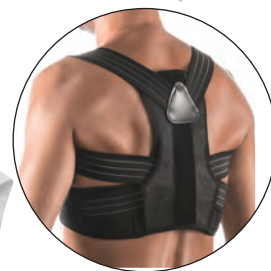

5,95€

**Chaleco corrector espalda magnético Innovagoods Armor** Tejido elástico. 12 imanes. Cierre velcro en cintura (95-110 cm aprox. sin estirar). 416Y52

16,90€

**Chaleco corrector espalda Posture Adapt Pro** 115 cm. Ajuste rápido velcro. Soporte central acolchado. 416Y11