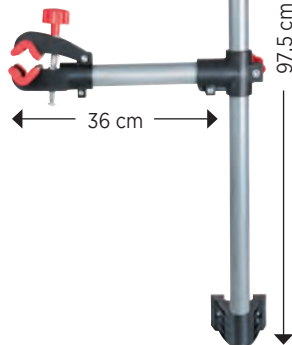

97,5 cm

36 cm

**5,95€**

**14 llaves bicicleta Allen+torx Ratio** Soporte desmontable. 6140H14

**6,95€**

**8 miniherramientas bicicleta Ratio 6893** Ligeras, ocupan muy poco espacio. 6893H

**11,95€**

**17 herramientas bicicleta Ratio 6895** Incluye tronchacadenas. 6895H