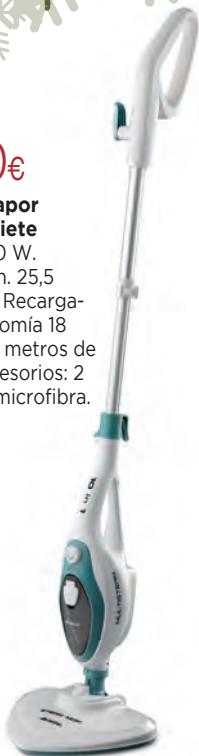

Aspiración

69,90€

Mopa a vapor 10 en 1 Ariete 4164 1.500 W. 27,8x104xh. 25,5 cm. 1,7 kg. Recargable. Autonomía 18 minutos. 5 metros de cable. Accesorios: 2 paños de microfibra. 321Y96